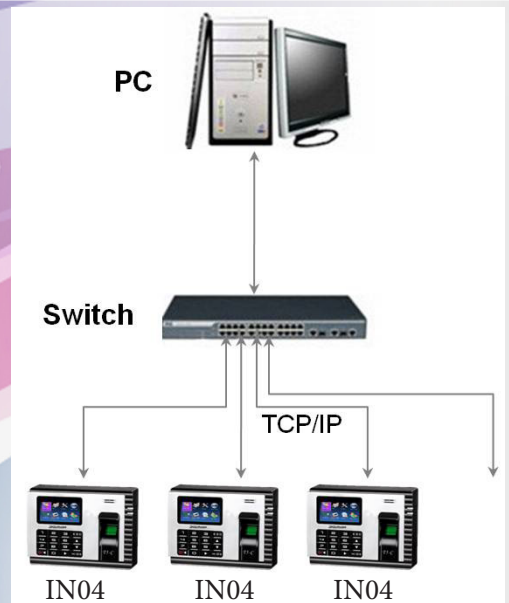

OC Consultores

IN04

www.zkteco.mx

El IN04 es un lector biométrico de huellas digitales innovador para aplicaciones de tiempo de asistencia, que ofrece un rendimiento sin precedentes utilizando un algoritmo avanzado para la confiabilidad, precisión y una excelente velocidad.

El IN04 cuenta con el más rápido algoritmo basado en huella digital de ZK de alto rendimiento, sensor óptico de huellas dactilares de alta calidad.

La pantalla TFT de 3 "puede mostrar más información gráficamente, incluyendo la calidad de las huellas digitales de imagen y resultado de la verificación, etc.

La comunicación TCP / IP es un estándar para asegurarse de que la transmisión de datos entre el terminal y la PC se pueda hacer fácilmente en unos segundos.

- . Pantalla TFT a color con interfaz GUI de fácil uso.
- . ZK sensor óptico
- . Un toque un segundo reconocimiento del usuario
- . 3.000 Huellas y 100.000 Eventos
- . Lee huellas dactilares y / o PIN
- . Tarjeta de proximidad integrado Solo en Versio ID
- . Puertos serie y Ethernet
- . Batería de litio